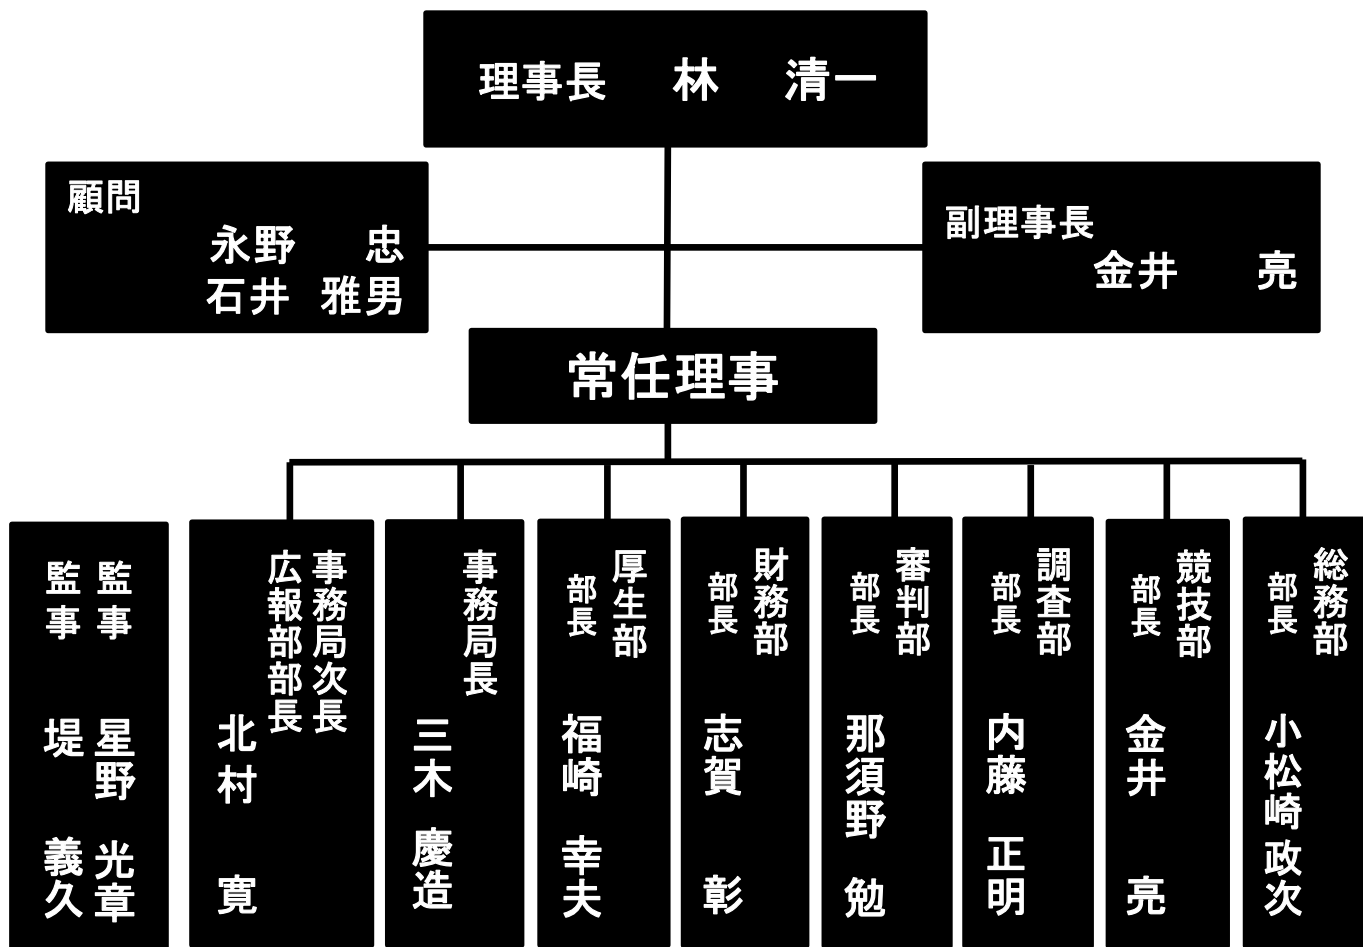

関東連盟組織図

一般財団法人日本リトルシニア中学硬式野球協会 【関東連盟理事】

相葉青木部	延行市一	大尾友崎博	須藤藤	邦夫	橋爪	義孝
青木部	行一	尾崎弥	須野高	昌司	橋本	邦浩
阿部	二	野寛	須高	介男	本場	一
荒野	明	基	高竹	男行	田田	正
天野	弘	雅	竹田	悦弘	田松	正
有本	隆	一	田谷	弘彦	田永	安
飯本	弘	喜	椿富	子洋	田永	紀
飯尾	一	新	中中	一之	永	一
石境	良	喜	中中	之衛	下	忠
猪野	郎	正	納長	修	边	二
植草	也	道			边	幾
大賀	夫	晴			田	久
					田	正
					和	