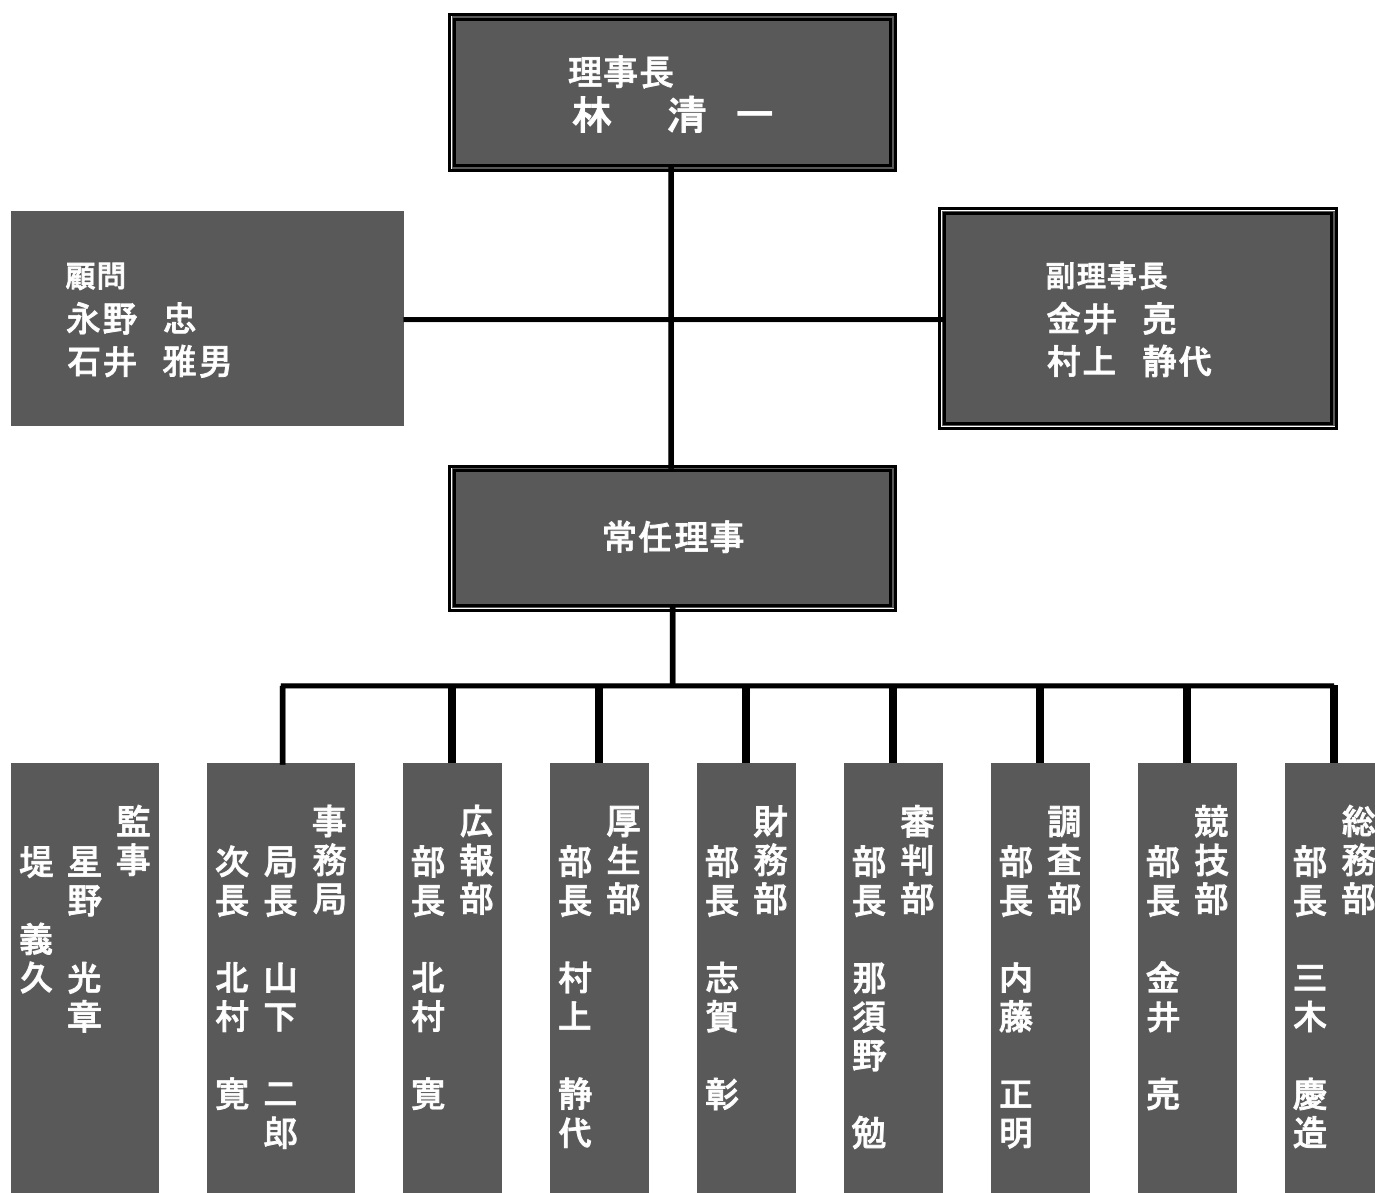

関東連盟 組織図

一般財団法人日本リトルシニア中学硬式野球協会  
【関東連盟理事】

青木 行一  
阿部 勇二  
荒俣 俊明  
有本 隆  
飯尾 昌弘  
飯田 秀一  
石墳 成良  
宇山 勝雄  
大賀 哲也  
太田 忠夫  
大友 博  
小川田 正美  
小田 典明

小野 寛  
川崎 正  
川辺 基誉  
河本 雅文  
古賀 新一郎  
後藤 敦  
小林 喜一  
小松崎 政次  
近藤 薫  
坂本 正雄  
櫻井 道德  
渋谷 清一